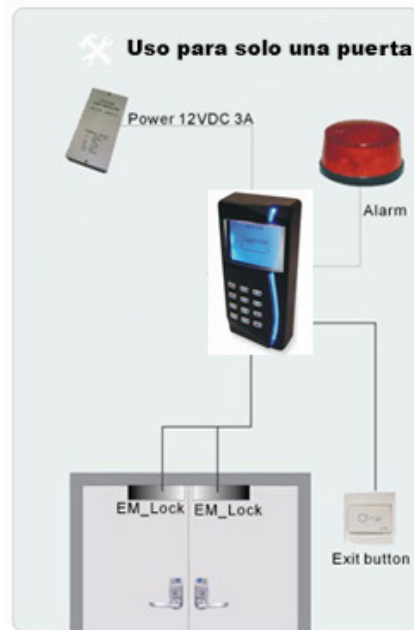

PAGINA DE INICIO

PRODUCTOS

CONTROL DE ACCESO

Controlador de Acceso 100NS Proximidad Qwantec

Controle acceso de trabajadores por medio de tarjeta de proximidad.

Controle a su personal en forma efectiva.

El personal de su empresa deberá utilizar una tarjeta valida o el código de acceso para poder tener acceso a la zona restringida. Con el control de acceso Qwantec su empresa nunca más quedara sin protección.

El lector Qwantec puede conectarse con cualquier tipo de cerradura de control de acceso del tipo destrabadores, magnéticas o eléctricas.

Esquema de utilización posible.

Versión Imprimible:

Especificaciones Técnicas

- 1) Lectura de tarjetas de Proximidad tipo BIP
- 2) Capacidad de usuarios.: 100
- 4) Acepta lectores externos del tipo wiegand para aumentar la seguridad.
- 6) Tiempo de identificación: menor igual a 0.5 segundo.
- 7) Temperatura de operación: -7 a 50 °C