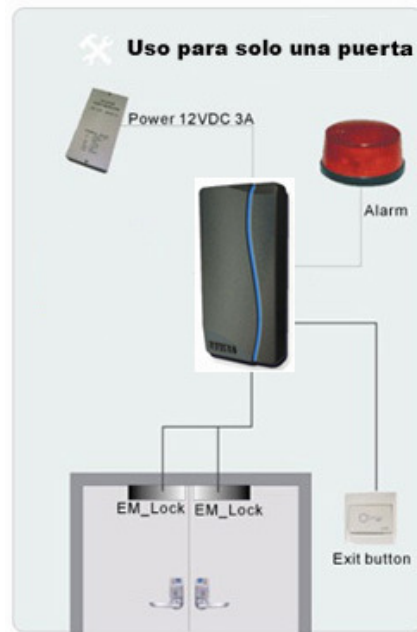

PAGINA DE INICIO

PRODUCTOS

CONTROL DE ACCESO

Controlador de Acceso 100NSL

Proximidad QwanteC

Controle acceso de trabajadores por medio de tarjeta de proximidad.

Controle a su personal en forma efectiva.

El personal de su empresa deberá utilizar una tarjeta valida para poder tener acceso a la zona restringida. Con el control de acceso QwanteC su empresa nunca más quedara sin protección.

El lector QwanteC puede conectarse con cualquier tipo de cerradura de control de acceso del tipo destrabadores, magnéticas o eléctricas.

Esquema de utilización posible.

Versión Imprimible:

Especificaciones Técnicas