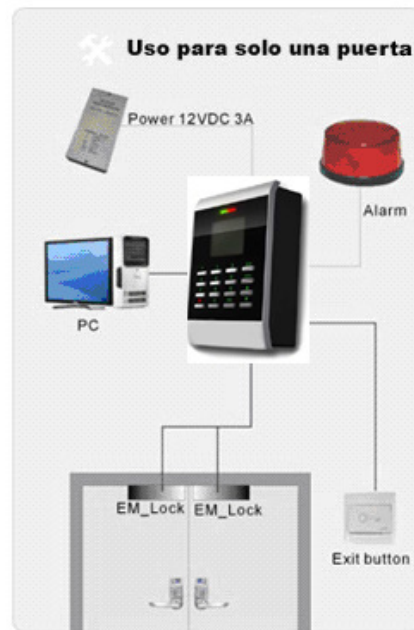

El control de acceso registrara los datos de llegadas y salidas de los trabajadores y luego los traspasara al software de control. Todos los datos pueden ser consultados en cualquier momento desde su computador. Tambien puede abrir puertas en forma remota.

El lector Qwantec puede conectarse con cualquier tipo de cerradura de control de acceso del tipo destrabadores, magneticas o electricas.

Esquema de utilización posible.

Versión Imprimible:

Especificaciones Técnicas

- 1) Lectura de tarjetas de Proximidad tipo BIP
- 2) Capacidad de usuarios.: 30000
- 3) Memoria renovable de transacciones: 50,000
- 4) Acepta lectores externos del tipo wiegand para aumentar seguridad.
- 5) Comunicación: RS232, RS485, TCP/IP(LAN). Todos de fábrica.
- 6) Tiempo de identificación: menor igual a 1 segundo.
- 7) Temperatura de operación: 0 a 45°C